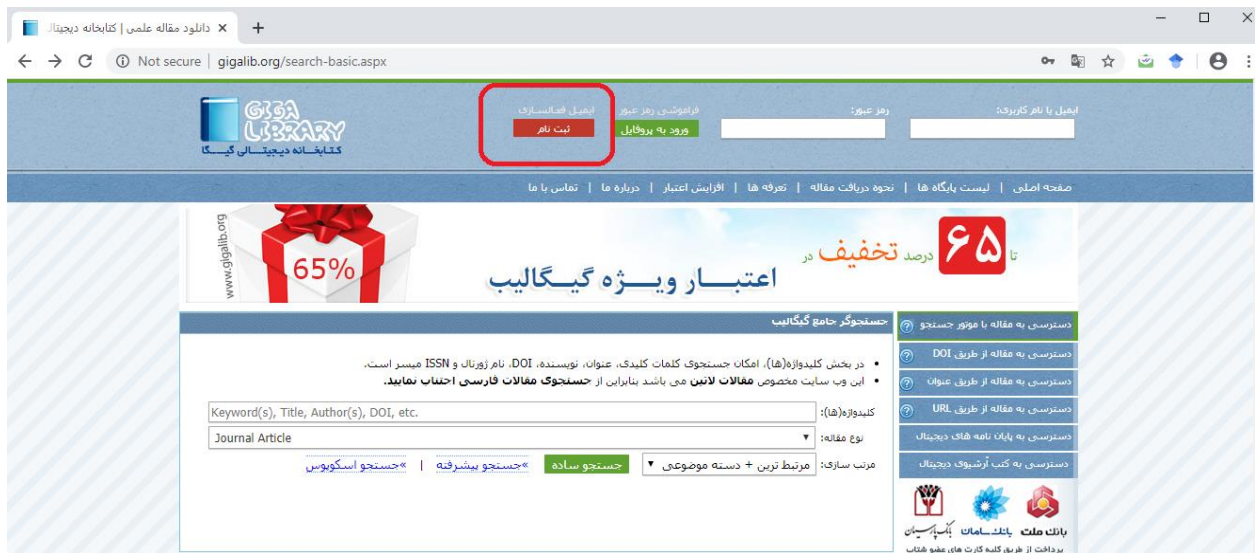

به ازای هر کاربر دانشگاه شهید چمران اهواز، اعتبار مشابهت یابی آنلاین ۵۰ مقاله از طریق نرم افزار سرقت یاب iThenticate و نرم افزار غلط یابی و بررسی گرامری متون Grammarly به صورت رایگان، خارج از محدوده دانشگاه و بدون نصب VPN از طریق ایمیل آکادمیک فراهم گردید.

➤ جهت استفاده از این امکان و همچنین دانلود نامحدود مقالات، کتاب، پایان نامه، ... ابتدا از طریق آدرس www.gigalib.org وارد سامانه شده و سپس روی گزینه ثبت نام کلیک کنید.