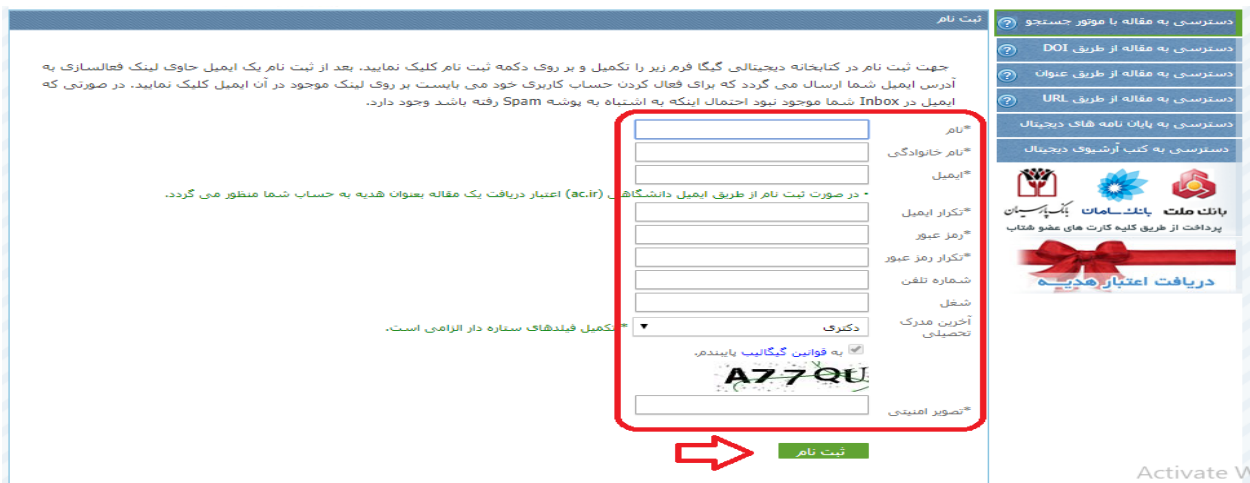

فرم زیر را تکمیل و مجدداً بر روی گزینه ثبت نام پایین فرم، کلیک نمایید. (توجه: جهت پر کردن فرم، ایمیل آکادمیک [@Scu.ac.ir](mailto:Scu.ac.ir) خود را وارد کنید). بعد از ثبت نام یک ایمیل حاوی لینک فعالسازی به آدرس ایمیل شما ارسال می گردد که برای فعال کردن حساب کاربری خود می بایست بر روی لینک موجود در ایمیل کلیک نمایید. در صورتی که ایمیل در Inbox شما موجود نبود احتمال اینکه به اشتباه به پوشه Spam رفته باشد وجود دارد.