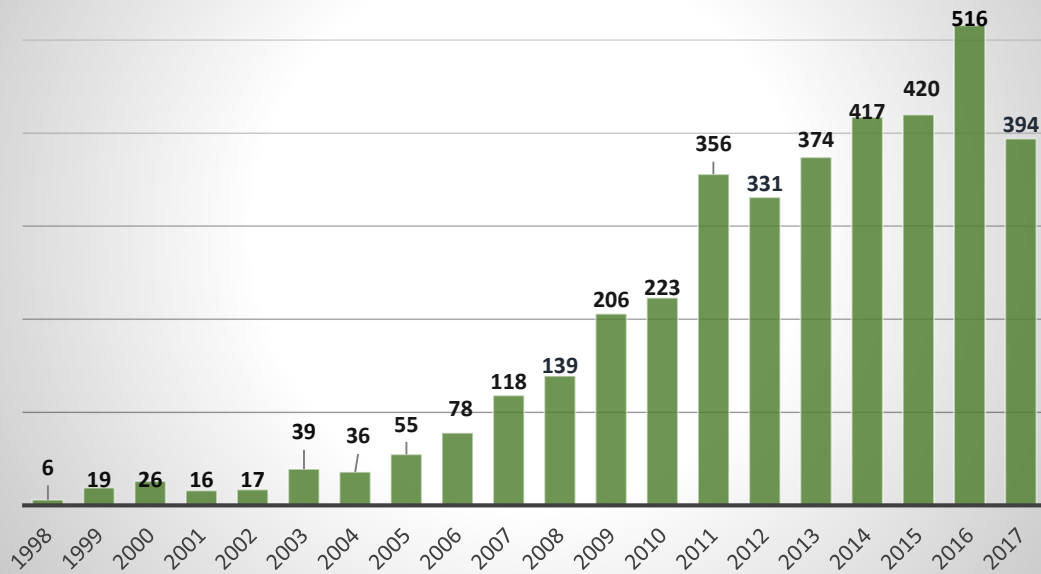

تعداد رکورد: 3786
ضریب تاثیر: 52
Hot paper: 1
Highly cited: 9

نمودار رشد تولیدات علمی دانشگاه شهید باهنر کرمان در سالهای ۱۹۹۸-۲۰۱۷ در
پایگاه استنادی web of science