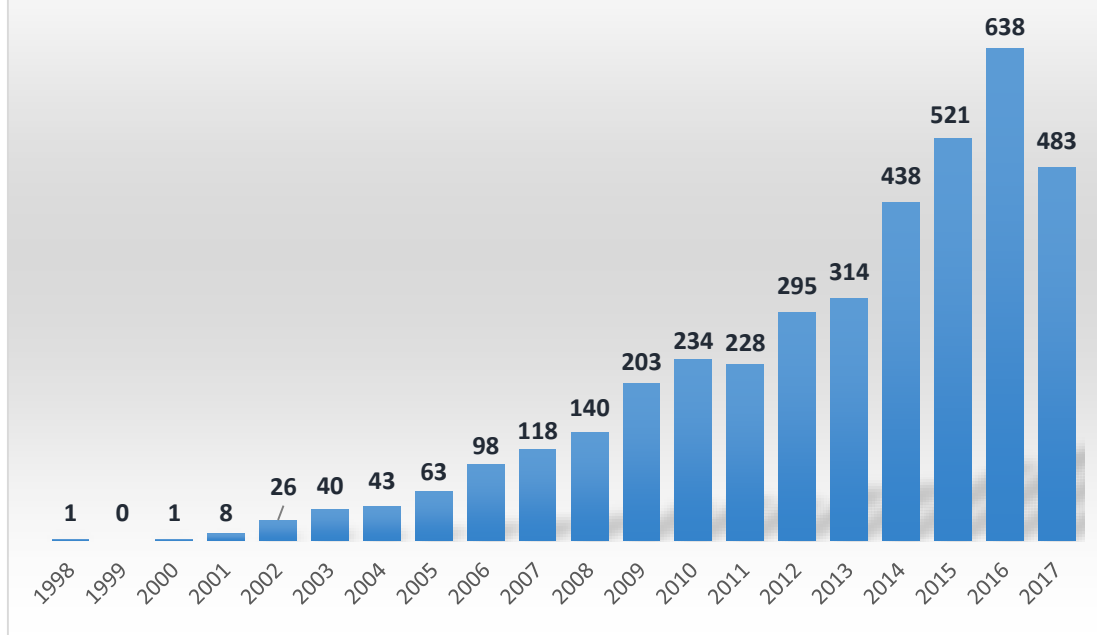

نمودار تولیدات علمی دانشگاه های کشور در پایگاه استنادی Web Of Science

2017-1998

نمودار رشد تولیدات علمی دانشگاه‌های شیراز، مشهد، تبریز، اصفهان،
کاشان، کرمان، اهواز و یاسوج به تفکیک در سالهای 1998-2017 در
پایگاه استنادی Web Of Science

تعداد رکورد: 12342

ضریب تاثیر: 91

Hot paper: 1

Highly cited: 33

تعداد رکورد: 10994

ضریب تاثیر: 75

Hot paper: 2

Highly cited: 54

تعداد رکورد: 9379

ضریب تاثیر: 93

Highly cited: 37

نمودار رشد تولیدات علمی دانشگاه تبریز در سالهای ۱۹۹۸-۲۰۱۷ در پایگاه

Web Of Science استنادی

تعداد رکورد: 6411

ضریب تاثیر: 66

Highly cited: 12

نمودار رشد تولیدات علمی دانشگاه اصفهان در سالهای ۱۹۹۸-۲۰۱۷ در پایگاه
Web Of Science

تعداد رکورد: 3892
ضریب تاثیر: 68
Hot paper: 3
Highly cited: 32

نمودار رشد تولیدات علمی دانشگاه کاشان در سالهای ۱۹۹۸-۲۰۱۷ در پایگاه
استنادی Web Of Science