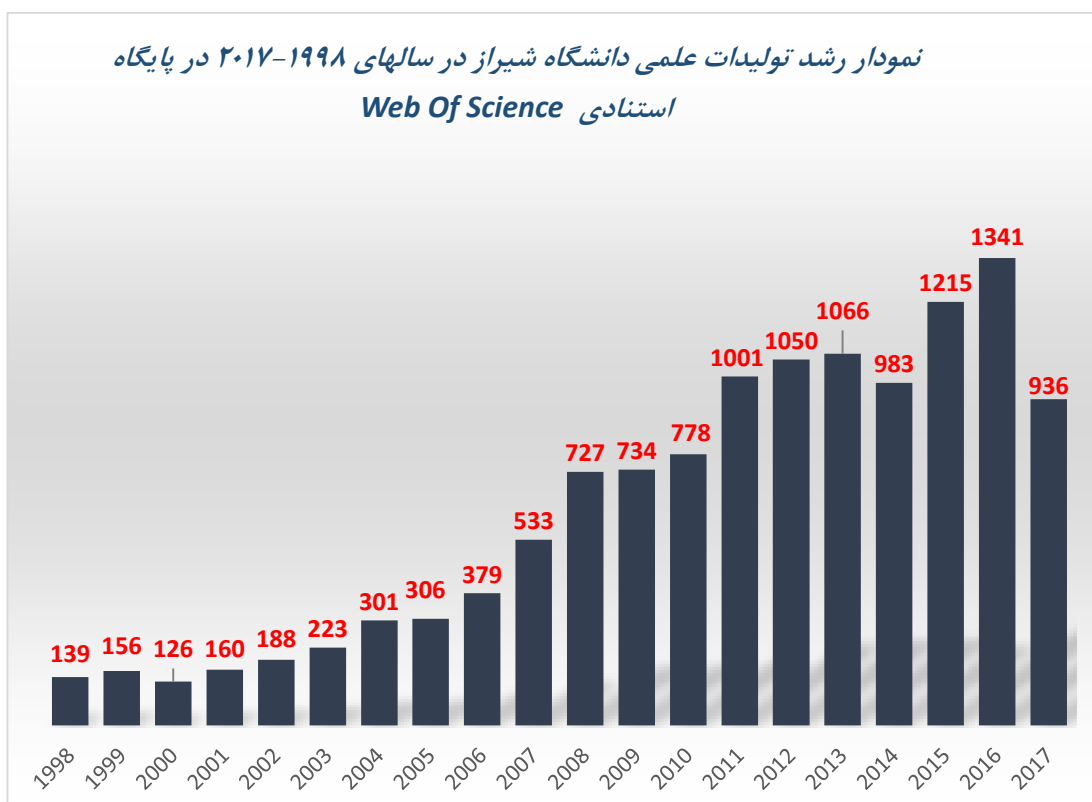

نمودار تولیدات علمی دانشگاه های کشور در پایگاه استنادی Web Of Science

2017-1998

نمودار رشد تولیدات علمی دانشگاه‌های شیراز، مشهد، تبریز، اصفهان،
کاشان، کرمان، اهواز و یاسوج به تفکیک در سالهای 1998-2017 در
پایگاه استنادی Web Of Science

تعداد رکورد: 12342

ضریب تاثیر: 91

Hot paper: 1

Highly cited: 33

تعداد رکورد: 10994

ضریب تاثیر: 75

Hot paper: 2

Highly cited: 54

تعداد رکورد: 9379

ضریب تاثیر: 93

Highly cited: 37

نمودار رشد تولیدات علمی دانشگاه تبریز در سالهای ۱۹۹۸-۲۰۱۷ در پایگاه

Web Of Science استنادی

تعداد رکورد: 6411

ضریب تاثیر: 66

Highly cited: 12

نمودار رشد تولیدات علمی دانشگاه اصفهان در سالهای ۱۹۹۸-۲۰۱۷ در پایگاه
Web Of Science

تعداد رکورد: 3892
ضریب تاثیر: 68
Hot paper: 3
Highly cited: 32

نمودار رشد تولیدات علمی دانشگاه کاشان در سالهای ۱۹۹۸-۲۰۱۷ در پایگاه
استنادی Web Of Science