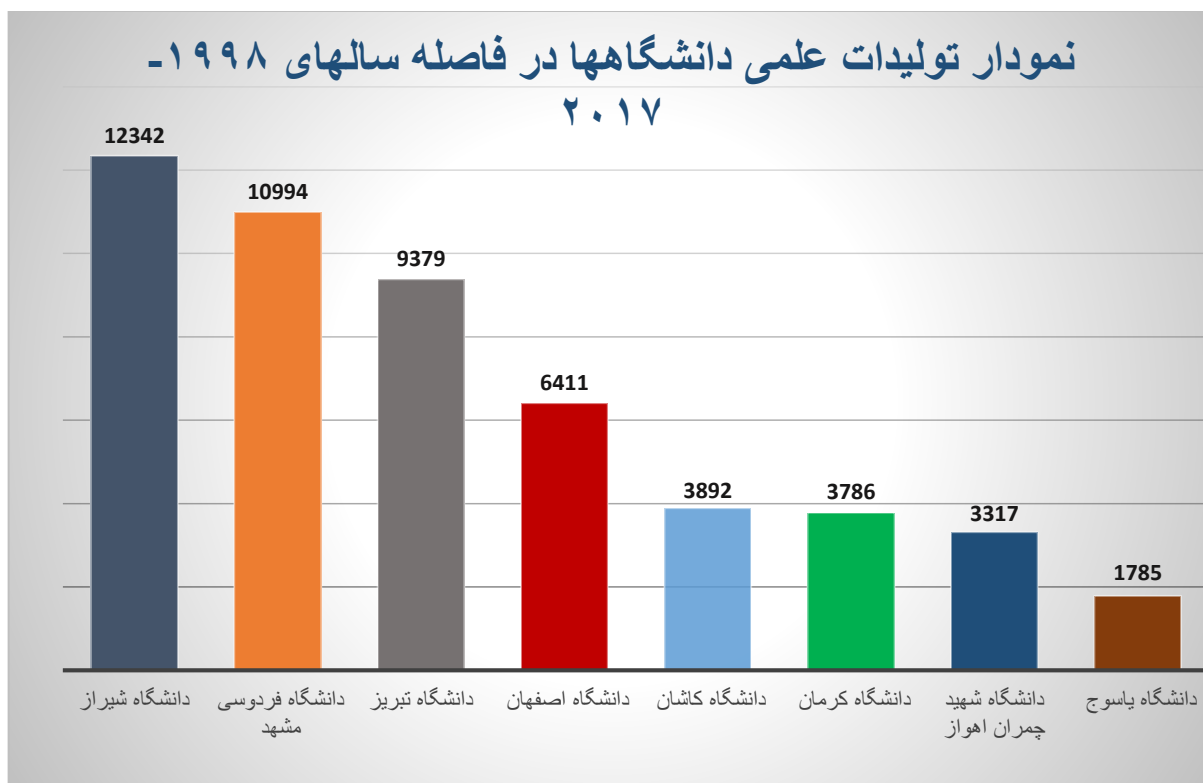

نمودار تولیدات علمی دانشگاه های کشور در پایگاه استنادی Web Of Science

2017-1998

نمودار رشد تولیدات علمی دانشگاه‌های شیراز، مشهد، تبریز، اصفهان،
کاشان، کرمان، اهواز و یاسوج به تفکیک در سالهای 1998-2017 در
پایگاه استنادی Web Of Science

تعداد رکورد: 12342

ضریب تاثیر: 91

Hot paper: 1

Highly cited: 33

تعداد رکورد: 10994

ضریب تاثیر: 75

Hot paper: 2

Highly cited: 54