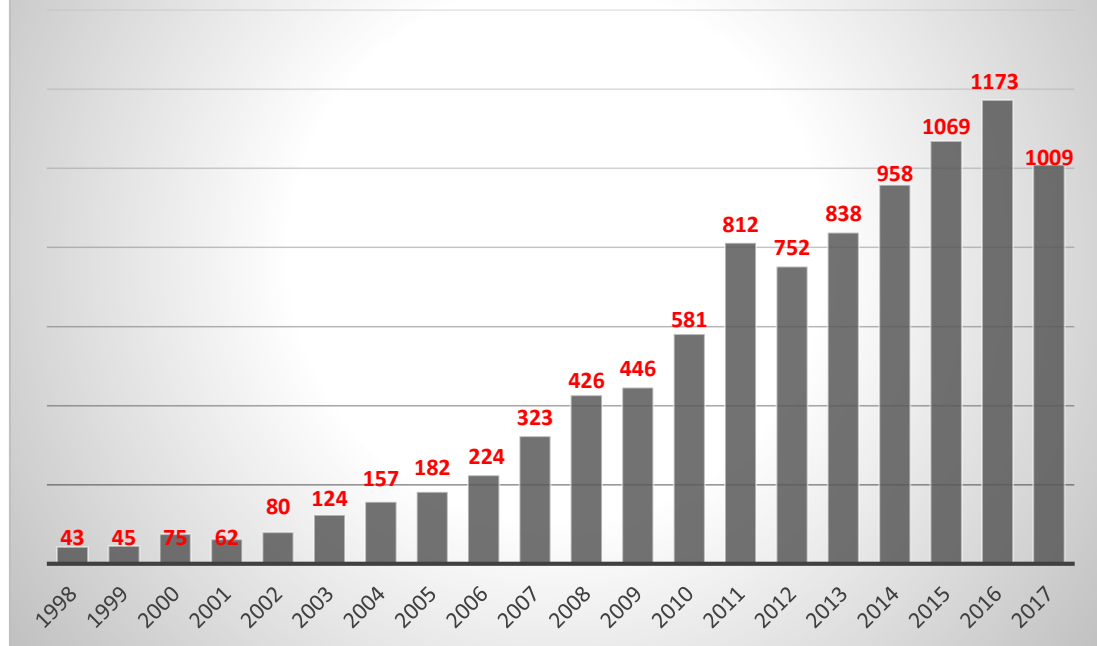

نمودار تولیدات علمی دانشگاه های کشور در پایگاه استنادی Web Of Science

2017-1998

نمودار رشد تولیدات علمی دانشگاه‌های شیراز، مشهد، تبریز، اصفهان،
کاشان، کرمان، اهواز و یاسوج به تفکیک در سالهای 1998-2017 در
پایگاه استنادی Web Of Science

تعداد رکورد: 12342

ضریب تاثیر: 91

Hot paper: 1

Highly cited: 33

تعداد رکورد: 10994

ضریب تاثیر: 75

Hot paper: 2

Highly cited: 54

تعداد رکورد: 9379

ضریب تاثیر: 93

Highly cited: 37

نمودار رشد تولیدات علمی دانشگاه تبریز در سالهای ۱۹۹۸-۲۰۱۷ در پایگاه

Web Of Science استنادی

تعداد رکورد: 6411

ضریب تاثیر: 66

Highly cited: 12

نمودار رشد تولیدات علمی دانشگاه اصفهان در سالهای ۱۹۹۸-۲۰۱۷ در پایگاه
Web Of Science

تعداد رکورد: 3892
ضریب تاثیر: 68
Hot paper: 3
Highly cited: 32

نمودار رشد تولیدات علمی دانشگاه کاشان در سالهای ۱۹۹۸-۲۰۱۷ در پایگاه
استنادی Web Of Science