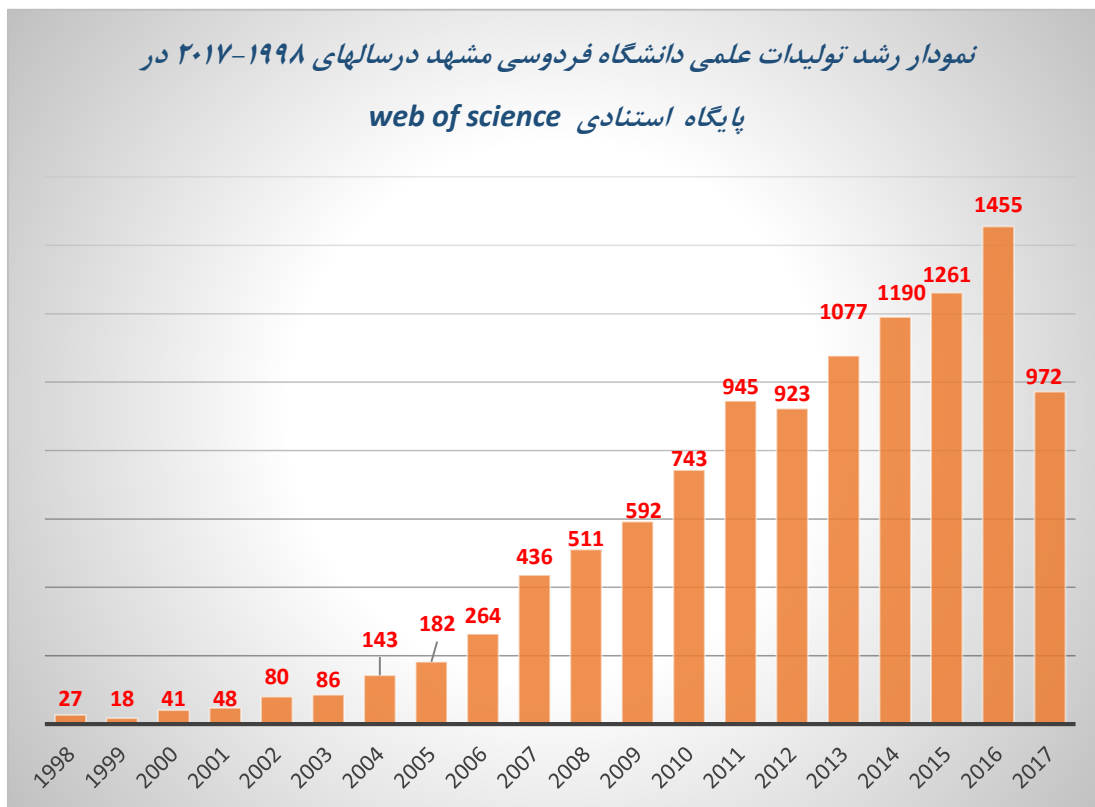

نمودار تولیدات علمی دانشگاه های کشور در پایگاه استنادی Web Of Science

2017-1998

نمودار رشد تولیدات علمی دانشگاه‌های شیراز، مشهد، تبریز، اصفهان،
کاشان، کرمان، اهواز و یاسوج به تفکیک در سالهای 1998-2017 در
پایگاه استنادی Web Of Science

تعداد رکورد: 12342

ضریب تاثیر: 91

Hot paper: 1

Highly cited: 33

تعداد رکورد: 10994

ضریب تاثیر: 75

Hot paper: 2

Highly cited: 54

تعداد رکورد: 9379

ضریب تاثیر: 93

Highly cited: 37

نمودار رشد تولیدات علمی دانشگاه تبریز در سالهای ۱۹۹۸-۲۰۱۷ در پایگاه

Web Of Science استنادی

تعداد رکورد: 6411

ضریب تاثیر: 66

Highly cited: 12

نمودار رشد تولیدات علمی دانشگاه اصفهان در سالهای ۱۹۹۸-۲۰۱۷ در پایگاه
Web Of Science

تعداد رکورد: 3892
ضریب تاثیر: 68
Hot paper: 3
Highly cited: 32

نمودار رشد تولیدات علمی دانشگاه کاشان در سالهای ۱۹۹۸-۲۰۱۷ در پایگاه
استنادی Web Of Science