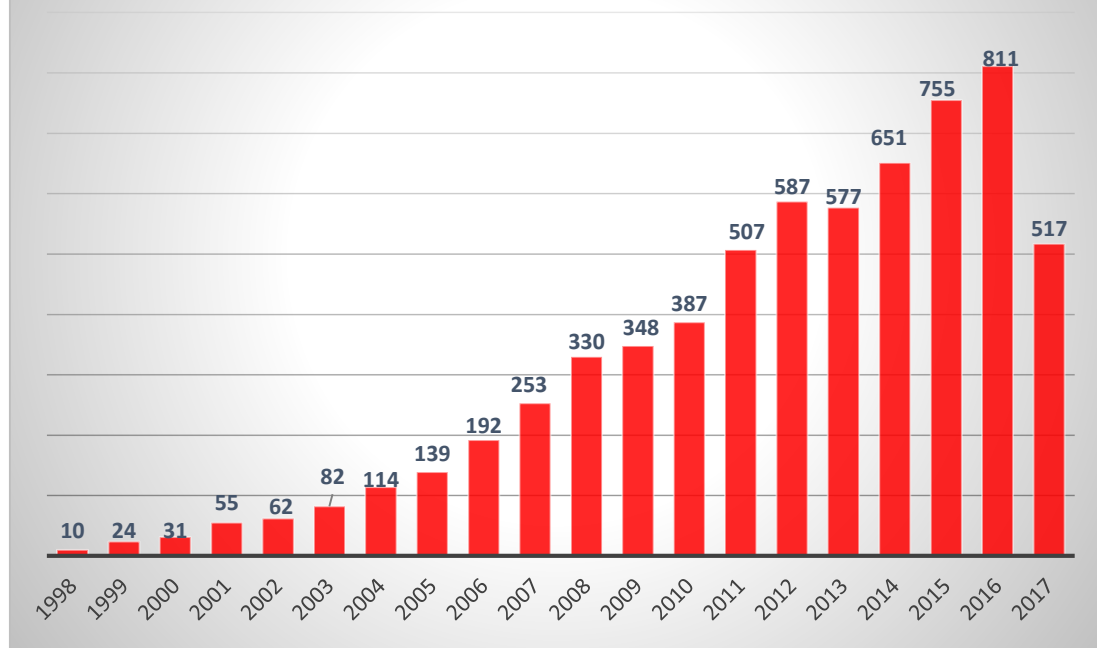

نمودار تولیدات علمی دانشگاه های کشور در پایگاه استنادی Web Of Science

2017-1998

نمودار رشد تولیدات علمی دانشگاه‌های شیراز، مشهد، تبریز، اصفهان،
کاشان، کرمان، اهواز و یاسوج به تفکیک در سالهای 1998-2017 در
پایگاه استنادی Web Of Science

تعداد رکورد: 12342

ضریب تاثیر: 91

Hot paper: 1

Highly cited: 33

تعداد رکورد: 10994

ضریب تاثیر: 75

Hot paper: 2

Highly cited: 54

تعداد رکورد: 9379

ضریب تاثیر: 93

Highly cited: 37

نمودار رشد تولیدات علمی دانشگاه تبریز در سالهای ۱۹۹۸-۲۰۱۷ در پایگاه

Web Of Science استنادی

تعداد رکورد: 6411

ضریب تاثیر: 66

Highly cited: 12

نمودار رشد تولیدات علمی دانشگاه اصفهان در سالهای ۱۹۹۸-۲۰۱۷ در پایگاه
Web Of Science

تعداد رکورد: 3892
ضریب تاثیر: 68
Hot paper: 3
Highly cited: 32

نمودار رشد تولیدات علمی دانشگاه کاشان در سالهای ۱۹۹۸-۲۰۱۷ در پایگاه
استنادی Web Of Science