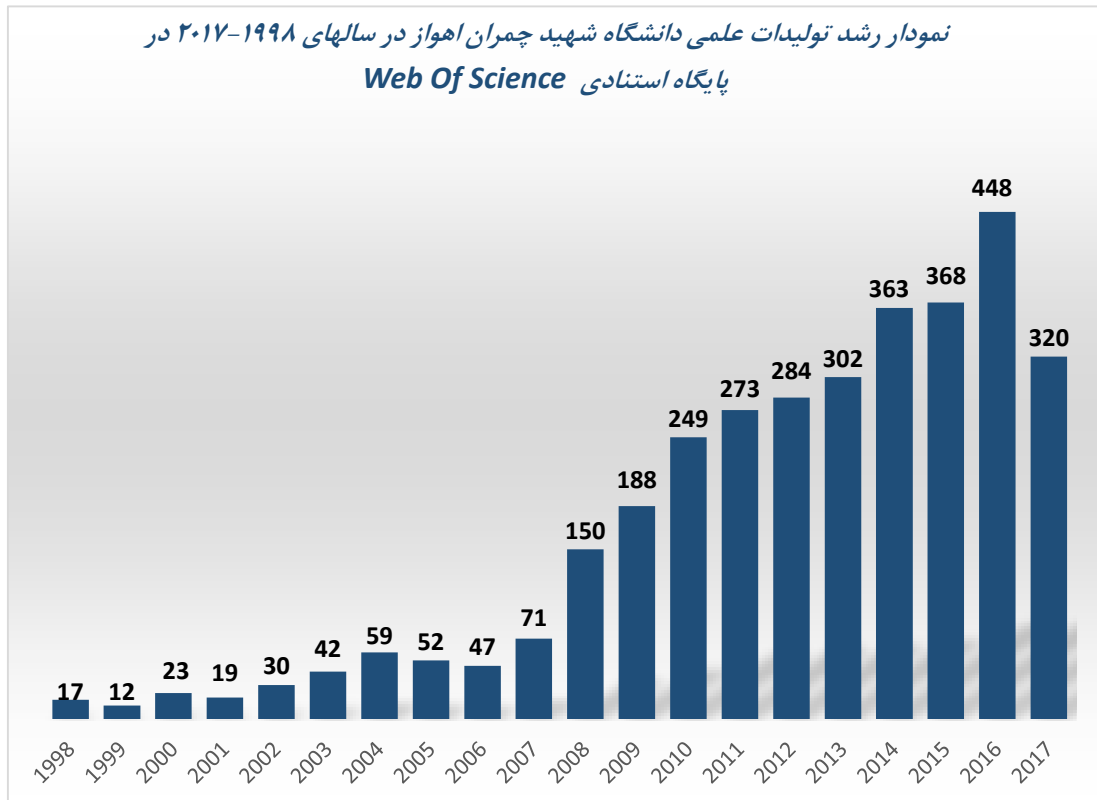

تعداد رکورد: 3317
ضریب تاثیر: 45
Highly cited: 8