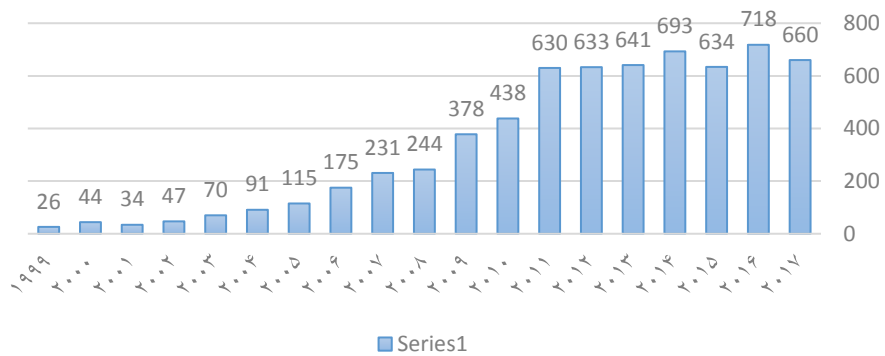

نمودار رشد تولیدات علمی دانشگاه شیراز در سالهای ۱۹۹۸-۲۰۱۷ در پایگاه استنادی اسکوپوس

نمودار رشد تولیدات علمی دانشگاه کاشان در سالهای ۱۹۹۸-۲۰۱۷ در پایگاه استنادی اسکوپوس

**نمودار رشد تولیدات علمی دانشگاه یاسوج در سالهای
در پایگاه استنادی اسکوپوس ۱۹۹۸-۲۰۱۷**

**نمودار رشد تولیدات علمی دانشگاه شهید باهنر کرمان
در سالهای ۱۹۹۸-۲۰۱۷ در پایگاه استنادی اسکوپوس**

نمودار رشد تولیدات علمی دانشگاه فردوسی مشهد در سالهای ۱۹۹۸-۲۰۱۷ در پایگاه استنادی اسکوپوس

نمودار تولیدات علمی دانشگاه اصفهان در سالهای ۱۹۹۸-۲۰۱۷ در پایگاه استنادی اسکوپوس