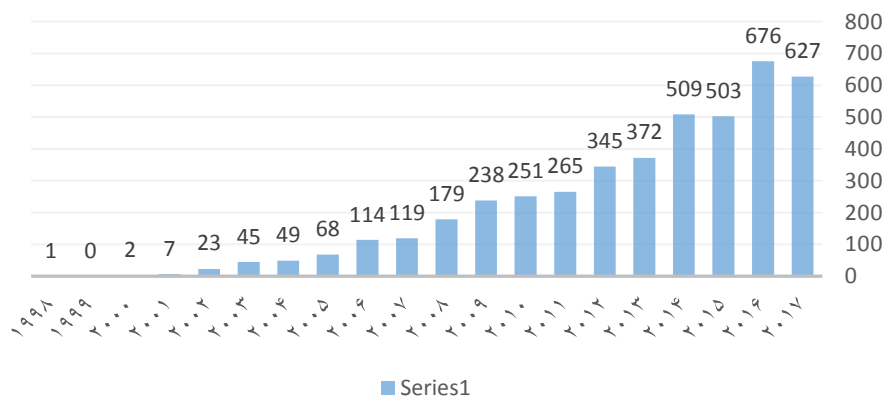

نمودار تولیدات علمی دانشگاه های مختلف در پایگاه استنادی اسکوپوس

۲۰۱۷-۱۹۹۸

نمودارهای رشد تولیدات علمی دانشگاههای شهید چمران اهواز، شیراز، کاشان، یاسوج، کرمان، مشهد، اصفهان و تبریز در سالهای ۱۹۹-۲۰۱۷ به تفکیک در پایگاه استنادی اسکوپوس

نمودار رشد تولیدات علمی دانشگاه شیراز در سالهای ۱۹۹۸-۲۰۱۷ در پایگاه استنادی اسکوپوس

نمودار رشد تولیدات علمی دانشگاه کاشان در سالهای ۱۹۹۸-۲۰۱۷ در پایگاه استنادی اسکوپوس

**نمودار رشد تولیدات علمی دانشگاه یاسوج در سالهای
در پایگاه استنادی اسکوپوس ۱۹۹۸-۲۰۱۷**

**نمودار رشد تولیدات علمی دانشگاه شهید باهنر کرمان
در سالهای ۱۹۹۸-۲۰۱۷ در پایگاه استنادی اسکوپوس**

نمودار رشد تولیدات علمی دانشگاه فردوسی مشهد در سالهای ۱۹۹۸-۲۰۱۷ در پایگاه استنادی اسکوپوس

نمودار تولیدات علمی دانشگاه اصفهان در سالهای ۱۹۹۸-۲۰۱۷ در پایگاه استنادی اسکوپوس