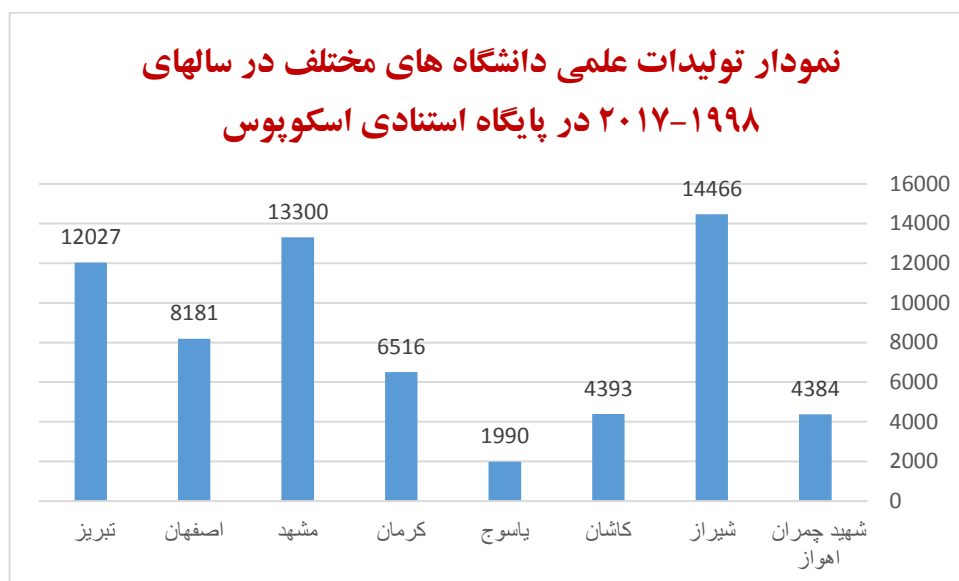

نمودار تولیدات علمی دانشگاه های مختلف در پایگاه استنادی اسکوپوس

۲۰۱۷-۱۹۹۸

نمودارهای رشد تولیدات علمی دانشگاههای شهید چمران اهواز، شیراز، کاشان، یاسوج، کرمان، مشهد، اصفهان و تبریز در سالهای ۱۹۹-۲۰۱۷ به تفکیک در پایگاه استنادی اسکوپوس