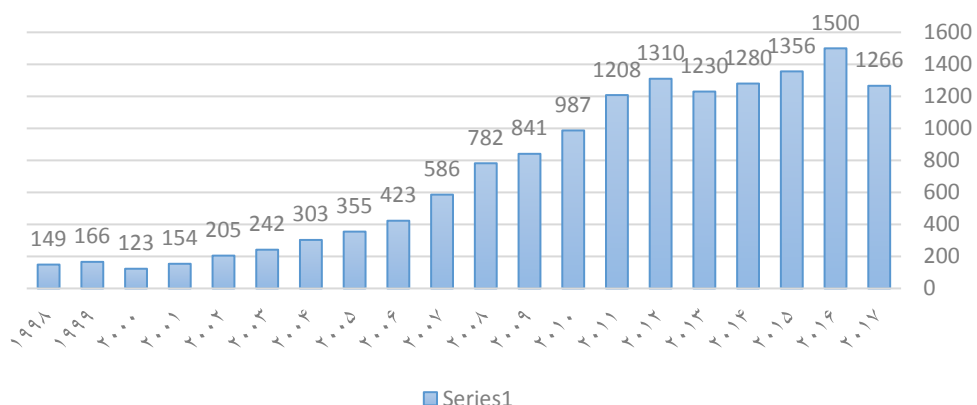

نمودار تولیدات علمی دانشگاه های مختلف در پایگاه استنادی اسکوپوس

۲۰۱۷-۱۹۹۸

نمودارهای رشد تولیدات علمی دانشگاههای شهید چمران اهواز، شیراز، کاشان، یاسوج، کرمان، مشهد، اصفهان و تبریز در سالهای ۱۹۹-۲۰۱۷ به تفکیک در پایگاه استنادی اسکوپوس

نمودار رشد تولیدات علمی دانشگاه شیراز در سالهای ۱۹۹۸-۲۰۱۷ در پایگاه استنادی اسکوپوس

نمودار رشد تولیدات علمی دانشگاه کاشان در سالهای ۱۹۹۸-۲۰۱۷ در پایگاه استنادی اسکوپوس

**نمودار رشد تولیدات علمی دانشگاه یاسوج در سالهای
در پایگاه استنادی اسکوپوس ۱۹۹۸-۲۰۱۷**

**نمودار رشد تولیدات علمی دانشگاه شهید باهنر کرمان
در سالهای ۱۹۹۸-۲۰۱۷ در پایگاه استنادی اسکوپوس**

نمودار رشد تولیدات علمی دانشگاه فردوسی مشهد در سالهای ۱۹۹۸-۲۰۱۷ در پایگاه استنادی اسکوپوس

نمودار تولیدات علمی دانشگاه اصفهان در سالهای ۱۹۹۸-۲۰۱۷ در پایگاه استنادی اسکوپوس

نمودار رشد تولیدات علمی تبریز در سالهای ۱۹۹۸-۲۰۱۷ در پایگاه استنادی اسکوپوس