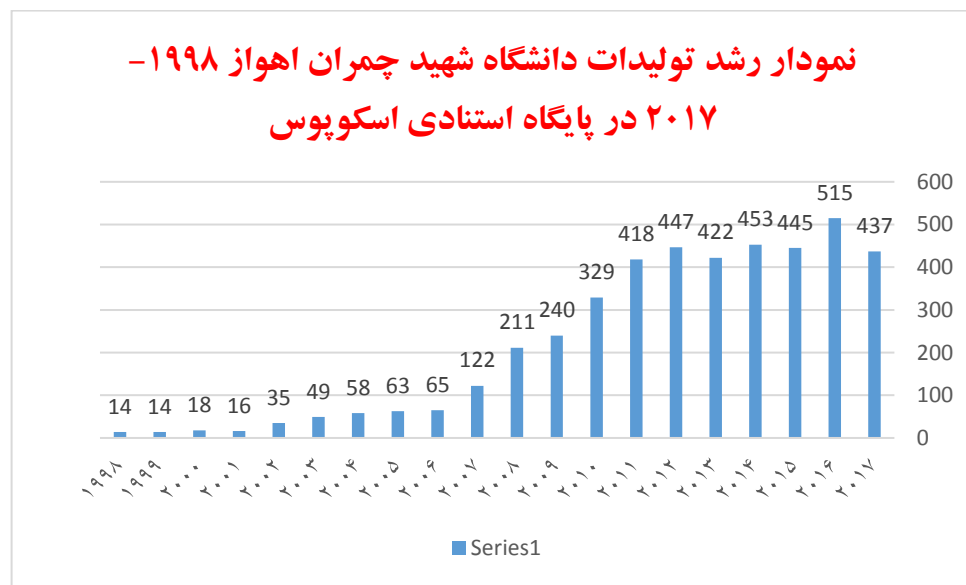

نمودار تولیدات علمی دانشگاه های مختلف در پایگاه استنادی اسکوپوس

۲۰۱۷-۱۹۹۸

نمودارهای رشد تولیدات علمی دانشگاههای شهید چمران اهواز، شیراز، کاشان، یاسوج، کرمان، مشهد، اصفهان و تبریز در سالهای ۱۹۹-۲۰۱۷ به تفکیک در پایگاه استنادی اسکوپوس