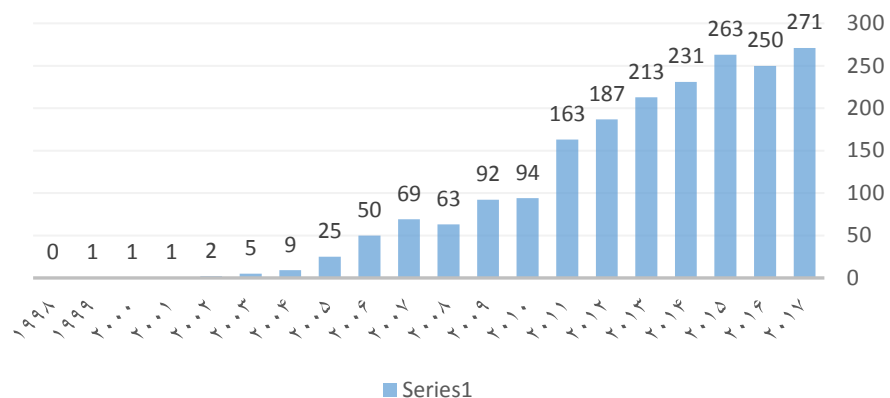

نمودار تولیدات علمی دانشگاه های مختلف در پایگاه استنادی اسکوپوس

۲۰۱۷-۱۹۹۸

نمودارهای رشد تولیدات علمی دانشگاههای شهید چمران اهواز، شیراز، کاشان، یاسوج، کرمان، مشهد، اصفهان و تبریز در سالهای ۱۹۹-۲۰۱۷ به تفکیک در پایگاه استنادی اسکوپوس

نمودار رشد تولیدات علمی دانشگاه شیراز در سالهای ۱۹۹۸-۲۰۱۷ در پایگاه استنادی اسکوپوس

نمودار رشد تولیدات علمی دانشگاه کاشان در سالهای ۱۹۹۸-۲۰۱۷ در پایگاه استنادی اسکوپوس

**نمودار رشد تولیدات علمی دانشگاه یاسوج در سالهای
در پایگاه استنادی اسکوپوس ۱۹۹۸-۲۰۱۷**

**نمودار رشد تولیدات علمی دانشگاه شهید باهنر کرمان
در سالهای ۱۹۹۸-۲۰۱۷ در پایگاه استنادی اسکوپوس**

نمودار رشد تولیدات علمی دانشگاه فردوسی مشهد در سالهای ۱۹۹۸-۲۰۱۷ در پایگاه استنادی اسکوپوس

نمودار تولیدات علمی دانشگاه اصفهان در سالهای ۱۹۹۸-۲۰۱۷ در پایگاه استنادی اسکوپوس