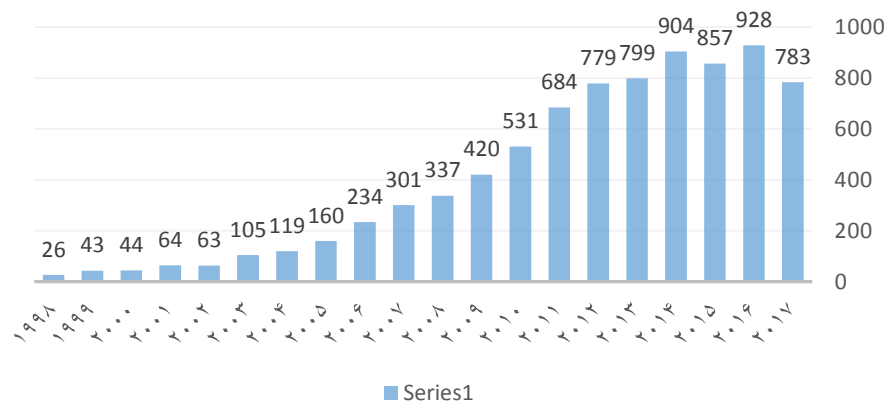

نمودار تولیدات علمی دانشگاه های مختلف در پایگاه استنادی اسکوپوس

۲۰۱۷-۱۹۹۸

نمودارهای رشد تولیدات علمی دانشگاههای شهید چمران اهواز، شیراز، کاشان، یاسوج، کرمان، مشهد، اصفهان و تبریز در سالهای ۱۹۹-۲۰۱۷ به تفکیک در پایگاه استنادی اسکوپوس

نمودار رشد تولیدات علمی دانشگاه شیراز در سالهای ۱۹۹۸-۲۰۱۷ در پایگاه استنادی اسکوپوس

نمودار رشد تولیدات علمی دانشگاه کاشان در سالهای ۱۹۹۸-۲۰۱۷ در پایگاه استنادی اسکوپوس

**نمودار رشد تولیدات علمی دانشگاه یاسوج در سالهای
در پایگاه استنادی اسکوپوس ۱۹۹۸-۲۰۱۷**

**نمودار رشد تولیدات علمی دانشگاه شهید باهنر کرمان
در سالهای ۱۹۹۸-۲۰۱۷ در پایگاه استنادی اسکوپوس**

نمودار رشد تولیدات علمی دانشگاه فردوسی مشهد در سالهای ۱۹۹۸-۲۰۱۷ در پایگاه استنادی اسکوپوس

نمودار تولیدات علمی دانشگاه اصفهان در سالهای ۱۹۹۸-۲۰۱۷ در پایگاه استنادی اسکوپوس