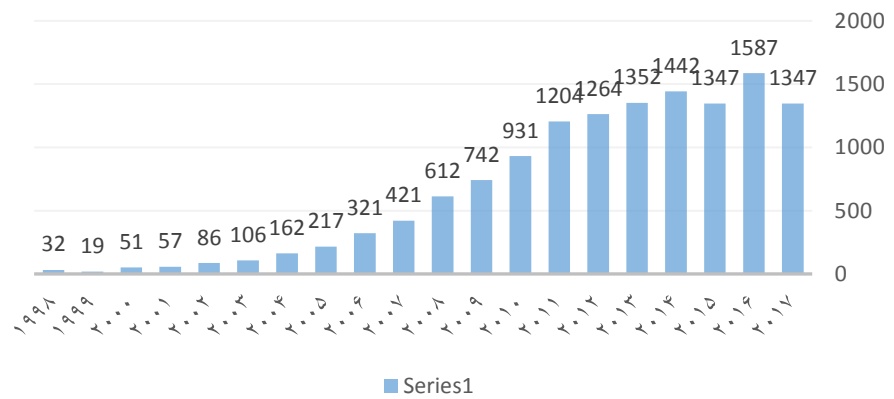

نمودار تولیدات علمی دانشگاه های مختلف در پایگاه استنادی اسکوپوس

۲۰۱۷-۱۹۹۸

نمودارهای رشد تولیدات علمی دانشگاههای شهید چمران اهواز، شیراز، کاشان، یاسوج، کرمان، مشهد، اصفهان و تبریز در سالهای ۱۹۹-۲۰۱۷ به تفکیک در پایگاه استنادی اسکوپوس

نمودار رشد تولیدات علمی دانشگاه شیراز در سالهای ۱۹۹۸-۲۰۱۷ در پایگاه استنادی اسکوپوس

نمودار رشد تولیدات علمی دانشگاه کاشان در سالهای ۱۹۹۸-۲۰۱۷ در پایگاه استنادی اسکوپوس

**نمودار رشد تولیدات علمی دانشگاه یاسوج در سالهای
در پایگاه استنادی اسکوپوس ۱۹۹۸-۲۰۱۷**

**نمودار رشد تولیدات علمی دانشگاه شهید باهنر کرمان
در سالهای ۱۹۹۸-۲۰۱۷ در پایگاه استنادی اسکوپوس**

نمودار رشد تولیدات علمی دانشگاه فردوسی مشهد در سالهای ۱۹۹۸-۲۰۱۷ در پایگاه استنادی اسکوپوس

نمودار تولیدات علمی دانشگاه اصفهان در سالهای ۱۹۹۸-۲۰۱۷ در پایگاه استنادی اسکوپوس