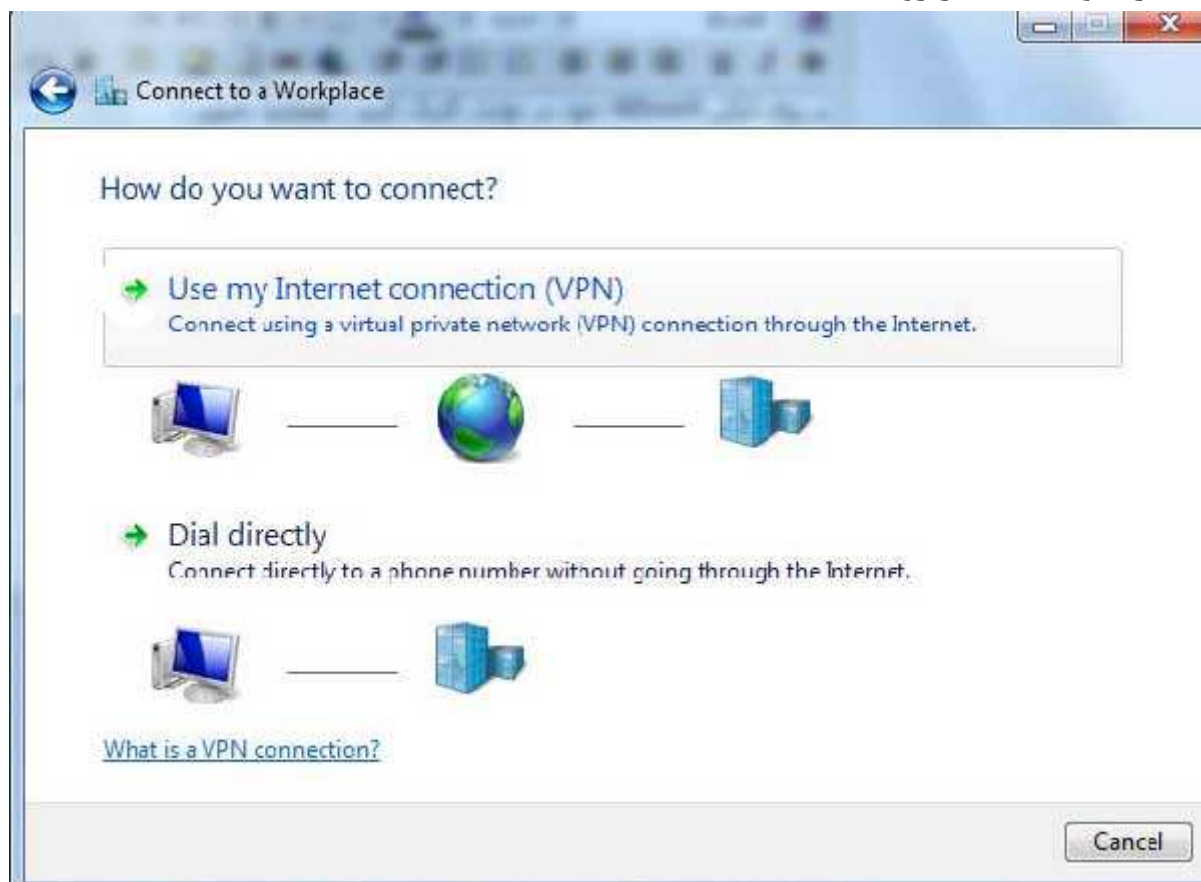

آموزش ساخت کانکشن Vpn در ویندوز ۷

۱- مسیر زیر را طی کنید:

Start / Control panel / Network and sharing center
۲ - در منوی باز شده بر روی **set up a new connection or network** کلیک کنید
و با کلیک روی علامت شبکه در قسمت پایین سمت راست مانیتور (Task Bar) و انتخاب گزینه **Open network and sharing center**

۳ - از منوی محاوره ای باز شده بر روی **connect to a workplace** کلیک کنید

۴- در منوی بعدی بر روی (VPN) Use my internet connection کلیک کنید .

I'll set up an Internet Connection later در منوی بعدی آن باید بر روی گزینه کلیک کنید

الف) در قسمت Internet Address باید شماره آی پی **2.189.142.60** را وارد کنید
ب) در قسمت Destination name باید نام مورد نظر کانکشن (SCU) خود را وارد کنید

Internet address : 2.189.142.60

همانند تصویر :

Connect to a Workplace