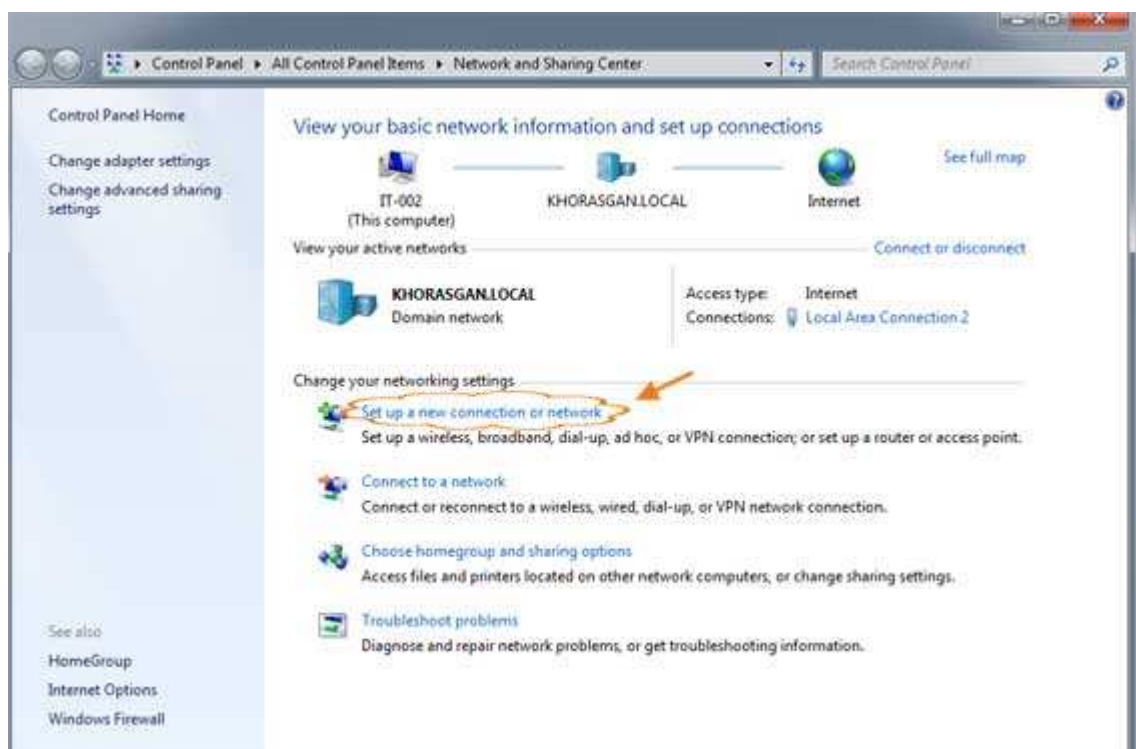

آموزش ساخت کانکشن Vpn در ویندوز ۷

۱- مسیر زیر را طی کنید:

Start / Control panel / Network and sharing center
۲ - در منوی باز شده بر روی **set up a new connection or network** کلیک کنید
و با کلیک روی علامت شبکه در قسمت پایین سمت راست مانیتور (Task Bar) و انتخاب گزینه **Open network and sharing center**

۳ - از منوی محاوره ای باز شده بر روی **connect to a workplace** کلیک کنید

۴- در منوی بعدی بر روی (VPN) Use my internet connection کلیک کنید .

I'll set up an Internet Connection later در منوی بعدی آن باید بر روی گزینه کلیک کنید

الف) در قسمت Internet Address باید شماره آی پی **2.189.142.60** را وارد کنید
ب) در قسمت Destination name باید نام مورد نظر کانکشن (SCU) خود را وارد کنید

Internet address : 2.189.142.60

همانند تصویر :

Connect to a Workplace

Type the Internet address to connect to

Your network administrator can give you this address.

Internet address: Internet Adrees : 2.189.142.60

Destination name: VPN Connection

Use a smart card

Allow other people to use this connection
This option allows anyone with access to this computer to use this connection.